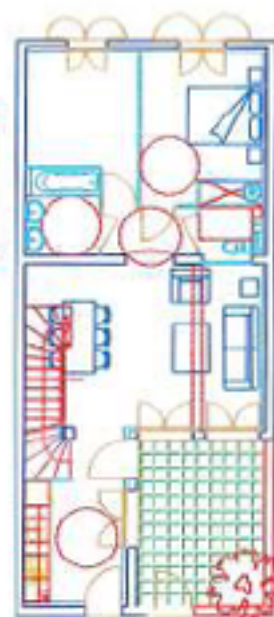

Résidence Nicolaë

N° 15
T4

RDC

SALON/COIN REPAS	26.30 m ²
CUISINE	7.53 m ²
CHAMBRE 1	11.95 m ²
CHAMBRE 2	9.01 m ²
SDE	4.07 m ²
DEGT.	2.05 m ²
WC	1.88 m ²

ETAGE

CHAMBRE 3	9.41 m ²
SDE	2.34 m ²
WC	1.37 m ²

SURF. HAB.	76.81 m ²
TERRASSE	13.41 m ²
GARAGE	16.22 m