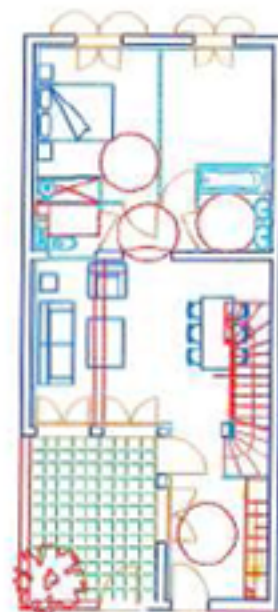

LE MOULIN DE LA MER

TEL: 04 67 49 22 44
FAX: 04 67 49 85 75
1, Place des Alliés
34500 BEZIERS

www.lenouindelsner.com
info@lenouindelsner.com