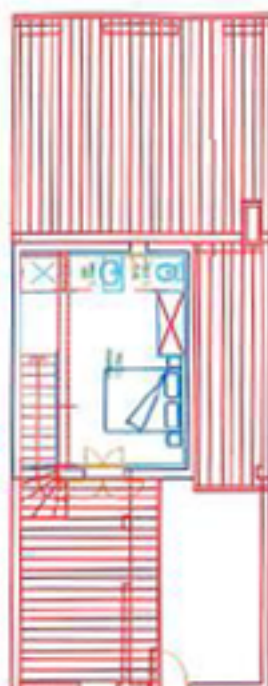

# Résidence Nicolaë

N° 13  
T4

**RDC**

SALON/COIN REPAS	33.07 m <sup>2</sup>
CUISINE	10.03 m <sup>2</sup>
CHAMBRE 1	11.95 m <sup>2</sup>
CHAMBRE 2	9.01 m <sup>2</sup>
SDE	4.07 m <sup>2</sup>
DEGT.	2.95 m <sup>2</sup>
WC	1.88 m <sup>2</sup>

**ETAGE**

CHAMBRE 3	15.31 m <sup>2</sup>
SDE	2.34 m <sup>2</sup>
WC	1.37 m <sup>2</sup>

SURF. HAB.	91.98 m <sup>2</sup>
TERRASSE	16.65 m <sup>2</sup>
GARAGE	16.22 m <sup>2</sup>

ETAGE

COUPE

PLAN DE MASSE

RDC