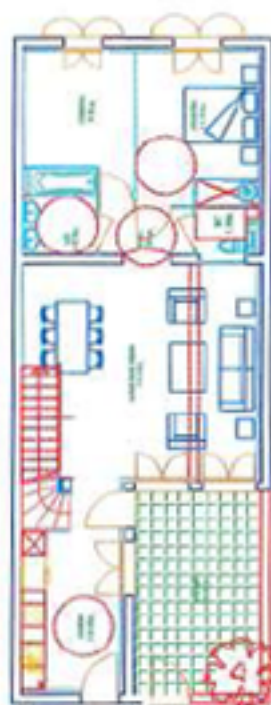

# Résidence Nicolaë

N° 13  
T4

**RDC**

SALON/COIN REPAS	33.07 m <sup>2</sup>
CUISINE	10.03 m <sup>2</sup>
CHAMBRE 1	11.95 m <sup>2</sup>
CHAMBRE 2	9.01 m <sup>2</sup>
SDE	4.07 m <sup>2</sup>
DEGT.	2.95 m <sup>2</sup>
WC	1.88 m <sup>2</sup>

**ETAGE**

CHAMBRE 3	15.31 m <sup>2</sup>
SDE	2.34 m <sup>2</sup>
WC	1.37 m <sup>2</sup>

SURF. HAB.	91.98 m <sup>2</sup>
TERRASSE	16.65 m <sup>2</sup>
GARAGE	16.22 m <sup>2</sup>

ETAGE

COUPE

PLAN DE MASSE

RDC