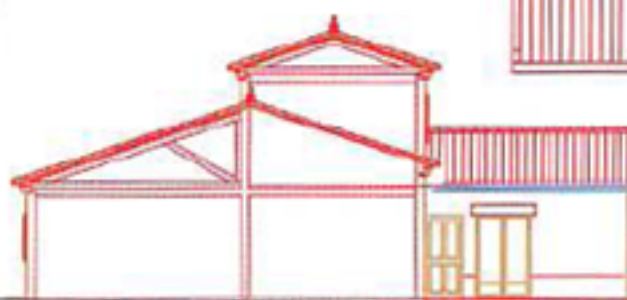

# Résidence Nicolaë

N° 13  
T4

**RDC**

SALON/COIN REPAS	33.07 m <sup>2</sup>
CUISINE	10.03 m <sup>2</sup>
CHAMBRE 1	11.95 m <sup>2</sup>
CHAMBRE 2	9.01 m <sup>2</sup>
SDE	4.07 m <sup>2</sup>
DEGT.	2.95 m <sup>2</sup>
WC	1.88 m <sup>2</sup>

**ETAGE**

CHAMBRE 3	15.31 m <sup>2</sup>
SDE	2.34 m <sup>2</sup>
WC	1.37 m <sup>2</sup>

SURF. HAB.	91.98 m <sup>2</sup>
TERRASSE	16.65 m <sup>2</sup>
GARAGE	16.22 m <sup>2</sup>

ETAGE

COUPE

PLAN DE MASSE

RDC