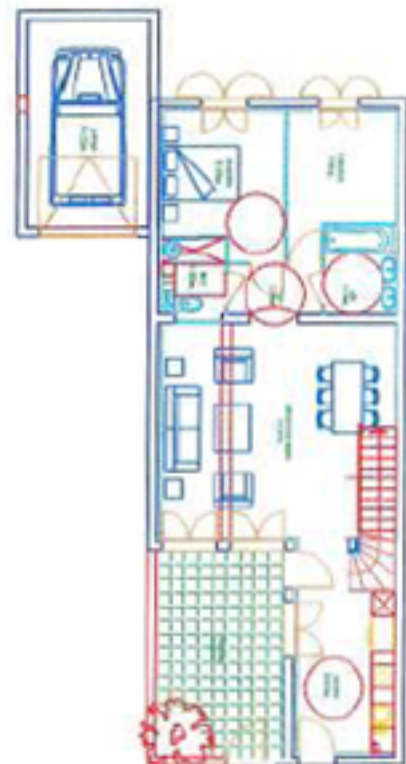

Résidence Nicolaë

N° 12
T4

RDC	
SALON/COIN REPAS	33.07 m ²
CUISINE	10.03 m ²
CHAMBRE 1	11.95 m ²
CHAMBRE 2	9.01 m ²
SDE	4.07 m ²
DEGT.	2.95 m ²
WC	1.88 m ²

ETAGE	
CHAMBRE 3	15.31 m ²
SDE	2.34 m ²
WC	1.37 m ²

SURF. HAB.	91.98 m ²
TERRASSE	16.65 m ²
GARAGE	16.22 m ²

ETAGE

COUPE

PLAN DE MASSE

RDC

LE MOULIN DE LA MER

TEL: 04 67 49 22 44
FAX: 04 67 49 85 75
1, Place des Alliés
34500 BEZIERS

www.lenouindela mer.com
info@lenouindela mer.com