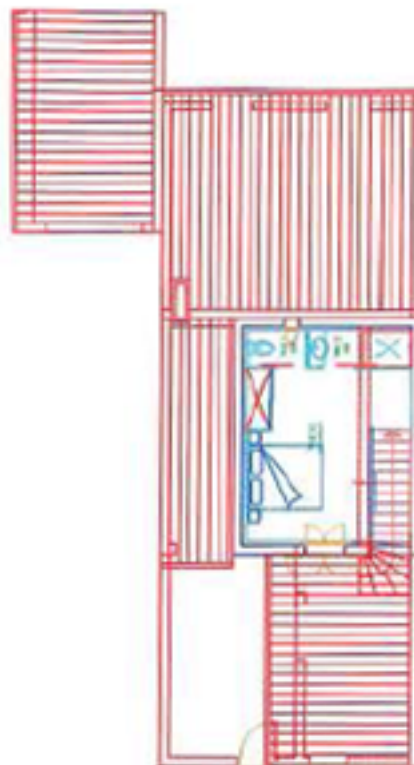

Résidence Nicolaë

N° 12
T4

RDC	
SALON/COIN REPAS	33.07 m ²
CUISINE	10.03 m ²
CHAMBRE 1	11.95 m ²
CHAMBRE 2	9.01 m ²
SDE	4.07 m ²
DEGT.	2.95 m ²
WC	1.88 m ²

ETAGE	
CHAMBRE 3	15.31 m ²
SDE	2.34 m ²
WC	1.37 m ²

SURF. HAB.	91.98 m ²
TERRASSE	16.65 m ²
GARAGE	16.22 m ²

ETAGE

COUPE

PLAN DE MASSE

RDC

LE MOULIN DE LA MER

TEL: 04 67 49 22 44
FAX: 04 67 49 85 75
1, Place des Alliés
34500 BEZIERS

www.lenouindela mer.com
info@lenouindela mer.com