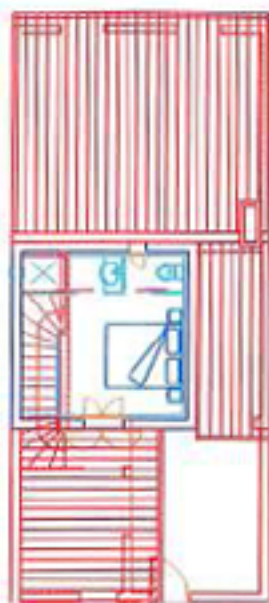

Résidence Nicolaë

N° 11
T4

RDC

SALON/COIN REPAS	26.30 m ²
CUISINE	7.53 m ²
CHAMBRE 1	11.95 m ²
CHAMBRE 2	9.01 m ²
SDE	4.07 m ²
DEGT.	2.95 m ²
WC	1.88 m ²

ETAGE

CHAMBRE 3	9.41 m ²
SDE	2.34 m ²
WC	1.37 m ²

SURF. HAB.	76.81 m ²
TERRASSE	13.41 m ²