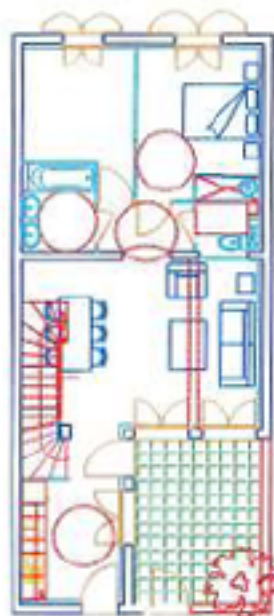

Résidence Nicolaë

N° 11
T4

RDC

SALON/COIN REPAS	26.30 m ²
CUISINE	7.53 m ²
CHAMBRE 1	11.95 m ²
CHAMBRE 2	9.01 m ²
SDE	4.07 m ²
DEGT.	2.95 m ²
WC	1.88 m ²

ETAGE

CHAMBRE 3	9.41 m ²
SDE	2.34 m ²
WC	1.37 m ²

SURF. HAB.	76.81 m ²
TERRASSE	13.41 m ²