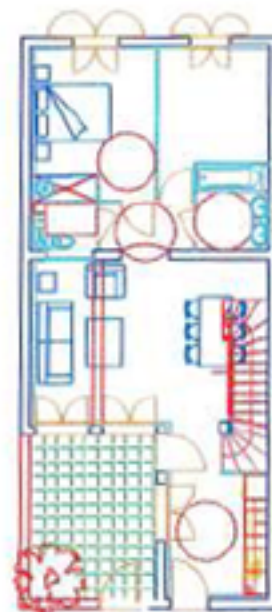

Résidence Nicolaë

N° 10
T4

RDC

SALON/COIN REPAS	26.30 m ²
CUISINE	7.53 m ²
CHAMBRE 1	11.95 m ²
CHAMBRE 2	9.01 m ²
SDE	4.07 m ²
DEGT.	2.95 m ²
WC	1.88 m ²

ETAGE

CHAMBRE 3	9.41 m ²
SDE	2.34 m ²
WC	1.37 m ²

SURF. HAB.	76.81 m ²
TERRASSE	13.41 m ²

ETAGE

COUPE

PLAN DE MASSE

RDC

LE MOULIN DE LA MER

TEL: 04 67 49 22 44
FAX: 04 67 49 85 75
1, Place des Alliés
34500 BEZIERS

www.lenouindelaner.com
info@lenouindelaner.com