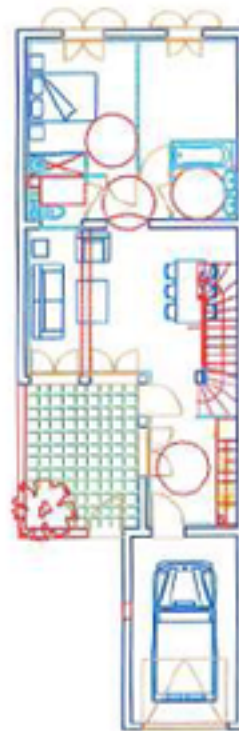

RDC

LE MOULIN DE LA MER

TEL: 04 67 49 22 44
FAX: 04 67 49 85 75
1, Place des Allées
34500 BEZIERS

www.lemouindelmer.com
info@lemouindelmer.com