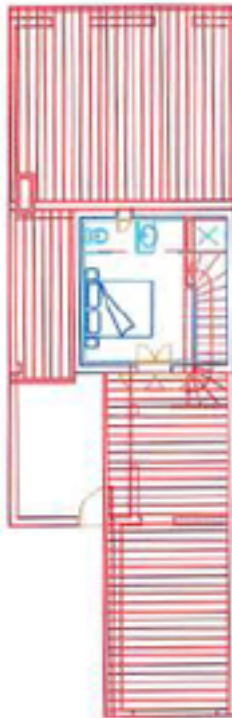

Résidence Nicolaë

N° 1
T4

RDC

SALON/COIN REPAS	26.30 m ²
CUISINE	7.53 m ²
CHAMBRE 1	11.95 m ²
CHAMBRE 2	9.01 m ²
SDE	4.07 m ²
DEGT.	2.95 m ²
WC	1.88 m ²

ETAGE

CHAMBRE 3	9.41 m ²
SDE	2.34 m ²
WC	1.37 m ²

SURF. HAB.	76.81 m ²
TERRASSE	13.41 m ²
GARAGE	16.22 m ²